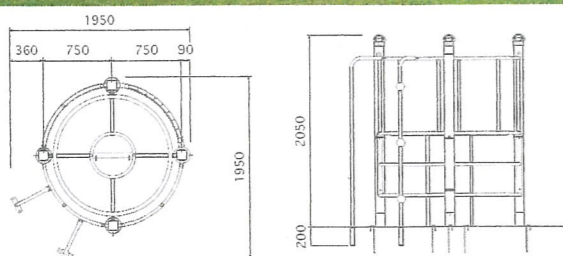

## ぐるぐる林 中

税入定価 ¥1,419,000

\*組立工事費・運賃 別途がかかります

定番の人気遊具を展示会特価で提供します