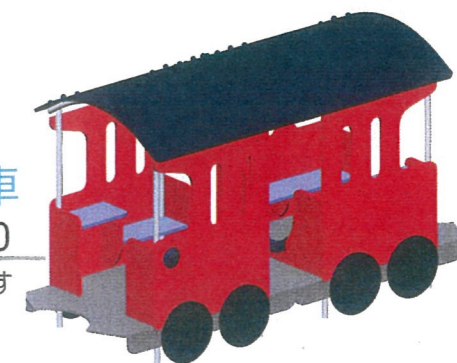

ベイコートFair 園庭遊具のご提案

人気シリーズの最新作

ペルペン村シリーズ“マルパ”

税入定価 ¥2,640,000

*組立工事費・運賃 別途がかかります

ぐるぐる林 中

税入定価 ¥1,419,000

*組立工事費・運賃 別途がかかります

定番の人気遊具を展示会特価で提供します

スチームエンジン 汽車・客車

スチームエンジン 汽車+連結板+客車

税入定価 ¥3,751,000

*組立工事費・運賃 別途がかかります

スチームエンジン 汽車

税入定価 ¥1,738,000

*組立工事費・運賃 別途がかかります

スチームエンジン 客車

税入定価 ¥1,925,000

*組立工事費・運賃 別途がかかります

森の会議がはじまるよー！ & むしさんみーつけ

※写真の左より

むしさんみーつけ マスコット付 (ふくろう)

税入定価 ¥493,900

森の会議がはじまるよー！

税入定価 ¥1,130,800

むしさんみーつけ スタンダード

税入定価 ¥438,900

むしさんみーつけ マスコット付 (立ち小人)

税入定価 ¥493,900

*組立工事費・運賃 別途がかかります

写真セット価格

税入定価 ¥2,557,500

*組立工事費・運賃 別途がかかります

価格は貴園の担当営業まで

お問い合わせ下さい。