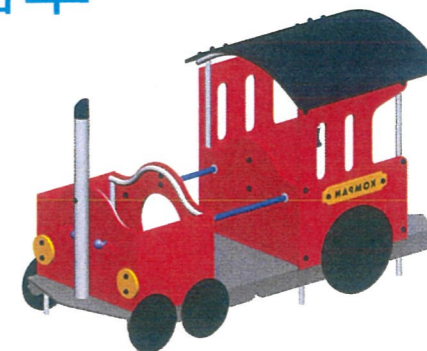

スチームエンジン 汽車

税入定価 ¥1,738,000

*組立工事費・運賃 別途がかかります

スチームエンジン 客車

税入定価 ¥1,925,000

*組立工事費・運賃 別途がかかります