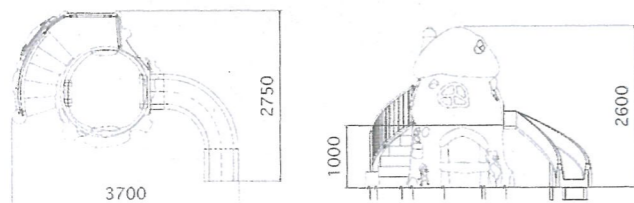

ペルペン村シリーズ“マルパ”

税入定価 ¥2,640,000

*組立工事費・運賃 別途がかかります