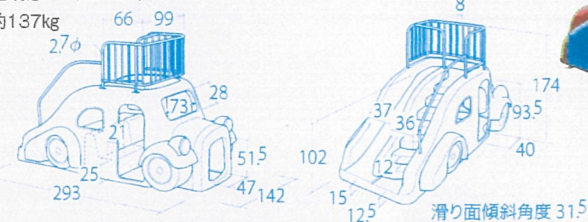

## レトロカーペ・すべり台

70347 クラシックカラー ¥1,188,000 (税別 ¥1,080,000) **NEW**

- チャーター便 運賃別途
- 無鉛塗装 対象年齢 3歳~
- 打ち込みアンカー6本付き
- 材質/本体=FRP 手すりフレーム=スチール(粉体塗装) 透明窓=ポリカーボネート
- 質量/約137kg

車の中にはベンチがついています。

**NEW**

70347 レトロカーペ・すべり台・クラシックカラー 別色もあります。