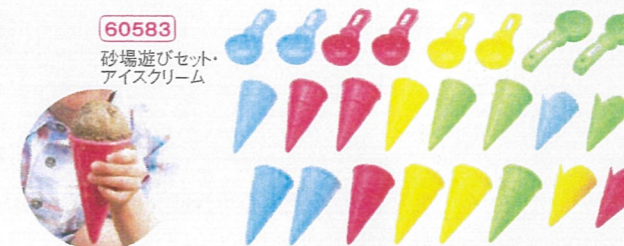

## 砂場遊びセット・バケツ(8個組)

60665 ¥9,460 (税別 ¥8,600)

- ドイツ製
- 材質/ポリエチレン
- 寸法/直径17.5×高さ11cm
- 質量/130g(1個)

対象年齢 1歳6ヶ月~

## 砂場遊びセット・スコップ(8本組)

60609 ¥9,900 (税別 ¥9,000)

- ドイツ製
- 材質/ABS樹脂
- 寸法/幅11.5×3×長さ40cm
- 質量/160g(1本)

## 砂場遊びセット・アイスクリーム

60583 ¥9,460 (税別 ¥8,600)

- セット内容/コーン12、ワッフルコーン4、アイススプーン8
- ドイツ製
- 材質/ABS樹脂
- 寸法/コーン=直径6.2×高さ11.3cm アイススプーン=幅6.3×14.5×厚さ3.2cm
- 質量/コーン=29g(1個) アイススプーン=50g(1本)

対象年齢 1歳6ヶ月~

60583 砂場遊びセット・アイスクリーム