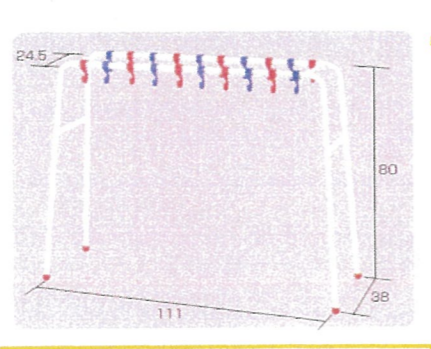

200ワットドームカメラ
10.1インチモニター
異常検知

正常範囲内です。そのままお進みください。
基準値を超えています。再検査をお願いします。

1. 体表面温度モニタリングシステム
約3秒で検温でき、音声でお知らせします

ドームタイプ	
測定人数	20人
測定距離	1~3m
測定精度	±0.5℃
測定温度範囲	30~45℃
色	白
参考価格	798,000円
製品詳細	

ガンタイプ	
測定人数	20人
測定距離	1~3m
測定精度	±0.5℃
測定温度範囲	30~45℃
色	白
参考価格	798,000円
製品詳細	

2. 体表面温度測定サーマルカメラ
最大20人まで測定可能

毎日の検温に！
飛沫感染防止に！
新しい生活様式
お役立ちアイテム

非接触のスタンダード商品

空間除菌・ウイルスの不活化に！

8. フックスタンドKARUKUSリム22
タオルの3密防止に

10. 衛生カバー タオルのおうち
タオル同士の接触を防ぎます

9. フックスタンドJSTポップ フック付
フックは好きな位置に取付できます

11. SuiSui SINGLE (自動水栓)
既存の三角蛇口の立水栓に取付できます