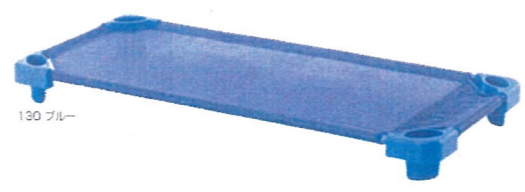

2. 体表面温度測定サーマルカメラ
最大20人まで測定可能

毎日の検温に！
飛沫感染防止に！
新しい生活様式
お役立ちアイテム

非接触のスタンダード商品

空間除菌・ウイルスの不活化に！

8. フックスタンドKARUKUSリム22
タオルの3密防止に

10. 衛生カバー タオルのおうち
タオル同士の接触を防ぎます

9. フックスタンドJSTポップ フック付
フックは好きな位置に取付できます

11. SuiSui SINGLE (自動水栓)
既存の三角蛇口の立水栓に取付できます