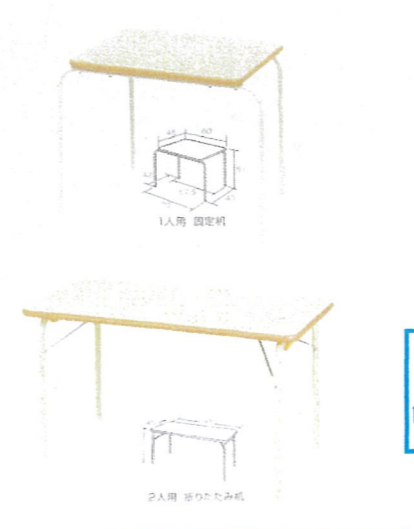

200ワットドームカメラ
10.1インチモニター
異常検知

正常範囲内です。そのままお進みください。
基準値を超えています。再検査をお願いします。

1. 体表面温度モニタリングシステム
約3秒で検温でき、音声でお知らせします

ドームタイプ	
測定人数	20人
測定距離	1~3m
測定精度	±0.5℃
測定温度範囲	30~45℃
色	白
参考価格	798,000円
製品詳細	

ガンタイプ	
測定人数	20人
測定距離	1~3m
測定精度	±0.5℃
測定温度範囲	30~45℃
色	白
参考価格	798,000円
製品詳細	

2. 体表面温度測定サーマルカメラ
最大20人まで測定可能

毎日の検温に！
飛沫感染防止に！
新しい生活様式
お役立ちアイテム

非接触のスタンダード商品

空間除菌・ウイルスの不活化に！

8. フックスタンドKARUKUSリム22
タオルの3密防止に

10. 衛生カバー タオルのおうち
タオル同士の接触を防ぎます

9. フックスタンドJSTポップ フック付
フックは好きな位置に取付できます

11. SuiSui SINGLE (自動水栓)
既存の三角蛇口の立水栓に取付できます

12. おひるねコット 各種
おひるね時の適度な距離を保ちます

13. 除菌洗浄水生成機ミニクローラ
塩と水道水のみで生成可能です

17. ボルネード 加湿器
サーキュレーター内蔵、換気の手助けに

14. 業務用プラズマクラスター 加湿空気清浄機
加湿・脱臭・プラズマクラスターを搭載

18. ケスキ
光触媒で菌・ウイルスなどを分解します

25人乗りマイクロバス(正18+補7)
▼施工範囲
①座席(背もたれは裏側含む)
②天井(全面)
③床面(座席部を除く)
※窓は全面養生と仮定

15. うるるとさらら 空気清浄機
加湿・除湿・脱臭・集塵の4つの機能を搭載

16. ストリーマ空気清浄機
加湿・脱臭・集塵機能を搭載

19. ケスキ施工タイプ
部屋などにも施工可能です
※別途ご相談

3. スクールスタイル机 各種
密集防止・横並び配置に

5. PET透明パーティション+型
簡単設置、脚がないのでスペースを広く使えます

4. ウエストホン
マスクをしていても、声を張り上げる必要がありません

6. アクリルパーティション
脚付で高さ調節が可能です

7. クリアロールスクリーン
天付タイプ、巻き上げて収納が可能