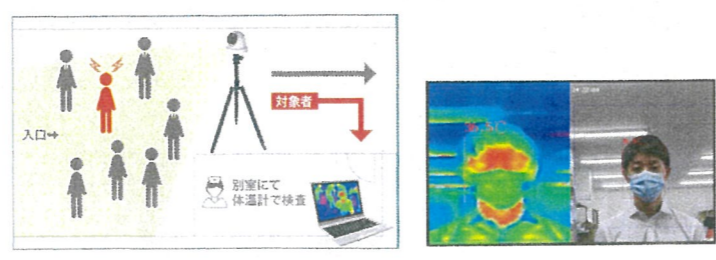

200ワットドームカメラ
10.1インチモニター
異常検知

正常範囲内です。そのままお進みください。
基準値を超えています。再検査をお願いします。

1. 体表面温度モニタリングシステム
約3秒で検温でき、音声でお知らせします

ドームタイプ	
測定人数	20人
測定距離	1~3m
測定精度	±0.5℃
測定温度範囲	30~45℃
色	白
参考価格	798,000円
製品詳細	

ガンタイプ	
測定人数	20人
測定距離	1~3m
測定精度	±0.5℃
測定温度範囲	30~45℃
色	白
参考価格	798,000円
製品詳細	

2. 体表面温度測定サーマルカメラ
最大20人まで測定可能

毎日の検温に！
飛沫感染防止に！
新しい生活様式
お役立ちアイテム

非接触のスタンダード商品

空間除菌・ウイルスの不活化に！

8. フックスタンドKARUKUSリム22
タオルの3密防止に

10. 衛生カバー タオルのおうち
タオル同士の接触を防ぎます

9. フックスタンドJSTポップ フック付
フックは好きな位置に取付できます

11. SuiSui SINGLE (自動水栓)
既存の三角蛇口の立水栓に取付できます