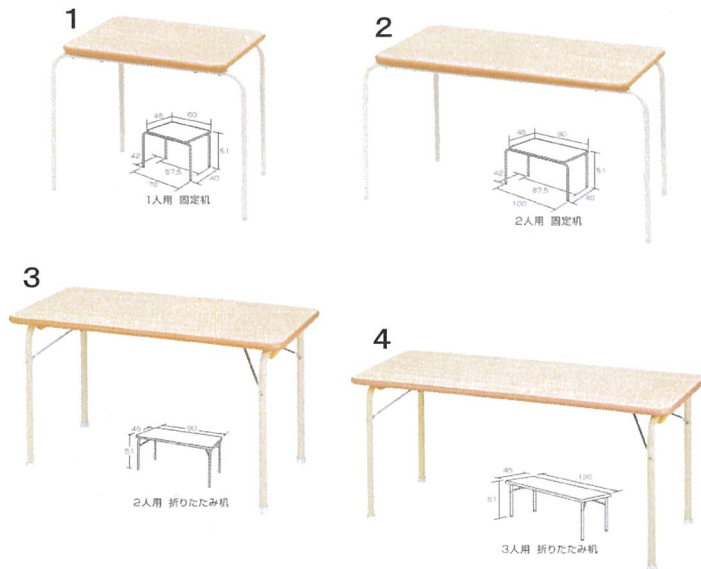

新しい生活様式に

感染症予防に

スクールスタイル机をおすすめします！！

☆スクールスタイル机は小学校へ向けた習慣づけと併せ、対面を避けた食事・せいさくなどでも活用しやすい机です。

スクールスタイル

ピタッとサポートテーブル

スクールスタイル

1	W33701	1人用 固定机	税込	¥21,560	税抜	¥19,600
2	W33702	2人用 固定机	税込	¥29,480	税抜	¥26,800
3	W33752	2人用 折りたたみ机	税込	¥26,400	税抜	¥24,000
4	W33760	3人用 折りたたみ机	税込	¥36,520	税抜	¥33,200

ピタッとサポートテーブル

5	W32370	Low (36・39・42cm)	税込	¥35,200	税抜	¥32,000
6	W32380	High (45・48・51cm)	税込	¥35,200	税抜	¥32,000

配列例①
 スクールスタイル
 3人用折りたたみ机
 年長24人モデル
 ※1テーブル2人座りの
 場合

配列例②
 120cm×60cm机を
 追加購入
 年中小24人モデル
 ※1テーブル2人座りの
 場合